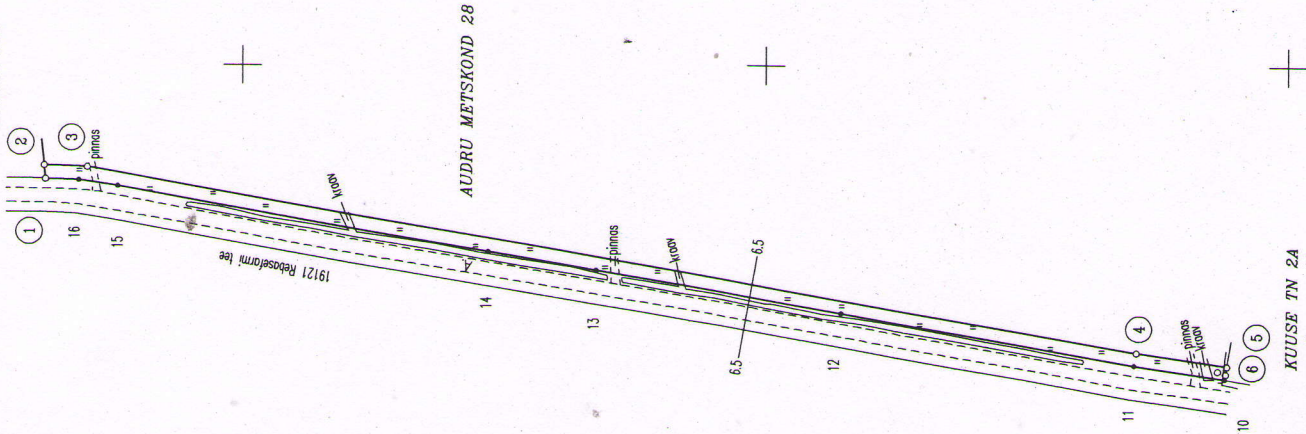

PÄRNU MAAKOND AUDRU VALD AUDRU ALEVIK  
**REBASEFARMI KÕNNITEE**

KATASTRÜKSUSE PLAAN  
 Mõõt 1 : 2 000

PIIRIANDMED  
 KOORDINAADID L-EST 97 SÜSTEEMIS  
 KATASTRÜKKAART 53.714

punkt nr	koordinaadid		nurk gon	joone pikkus m
	X	Y		
1	6475475.48	519355.66	108.09	5.25
2	6475475.99	519360.89	91.21	16.40
3	6475459.60	519360.22	191.58	407.99
4	6475057.71	519289.94	201.51	35.33
5	6475022.77	519284.68	99.05	4.10
6	6475023.44	519280.64	199.95	0.91
10	6475023.59	519279.74	100.98	35.35
11	6475058.54	519285.01	198.37	113.79
12	6475170.59	519304.85	200.36	95.50
13	6475264.72	519320.98	199.95	42.14
14	6475306.25	519328.13	199.77	143.64
15	6475447.72	519353.00	201.51	15.22
16	6475462.77	519355.28	207.67	12.72
1				

KIVIMETSA TEE

KUUSE TN 2A  
 TÄIENDAVAD LEPPEMÄRGID  
 katastrüksuse piir

- o 5 tähistatud piirpunkt ja number
- 13 tähistamata piiripunkt ja number

EKSPLIKATSIOON RUUTMEETRIKES

Üldpindala	Haritav maa	Looduslik rohuma	Metsamaa	Ürnamaa		Muu maa
				Kokku	Enitiste all (m <sup>2</sup> )	
2303	-	2182	29	-	92	48