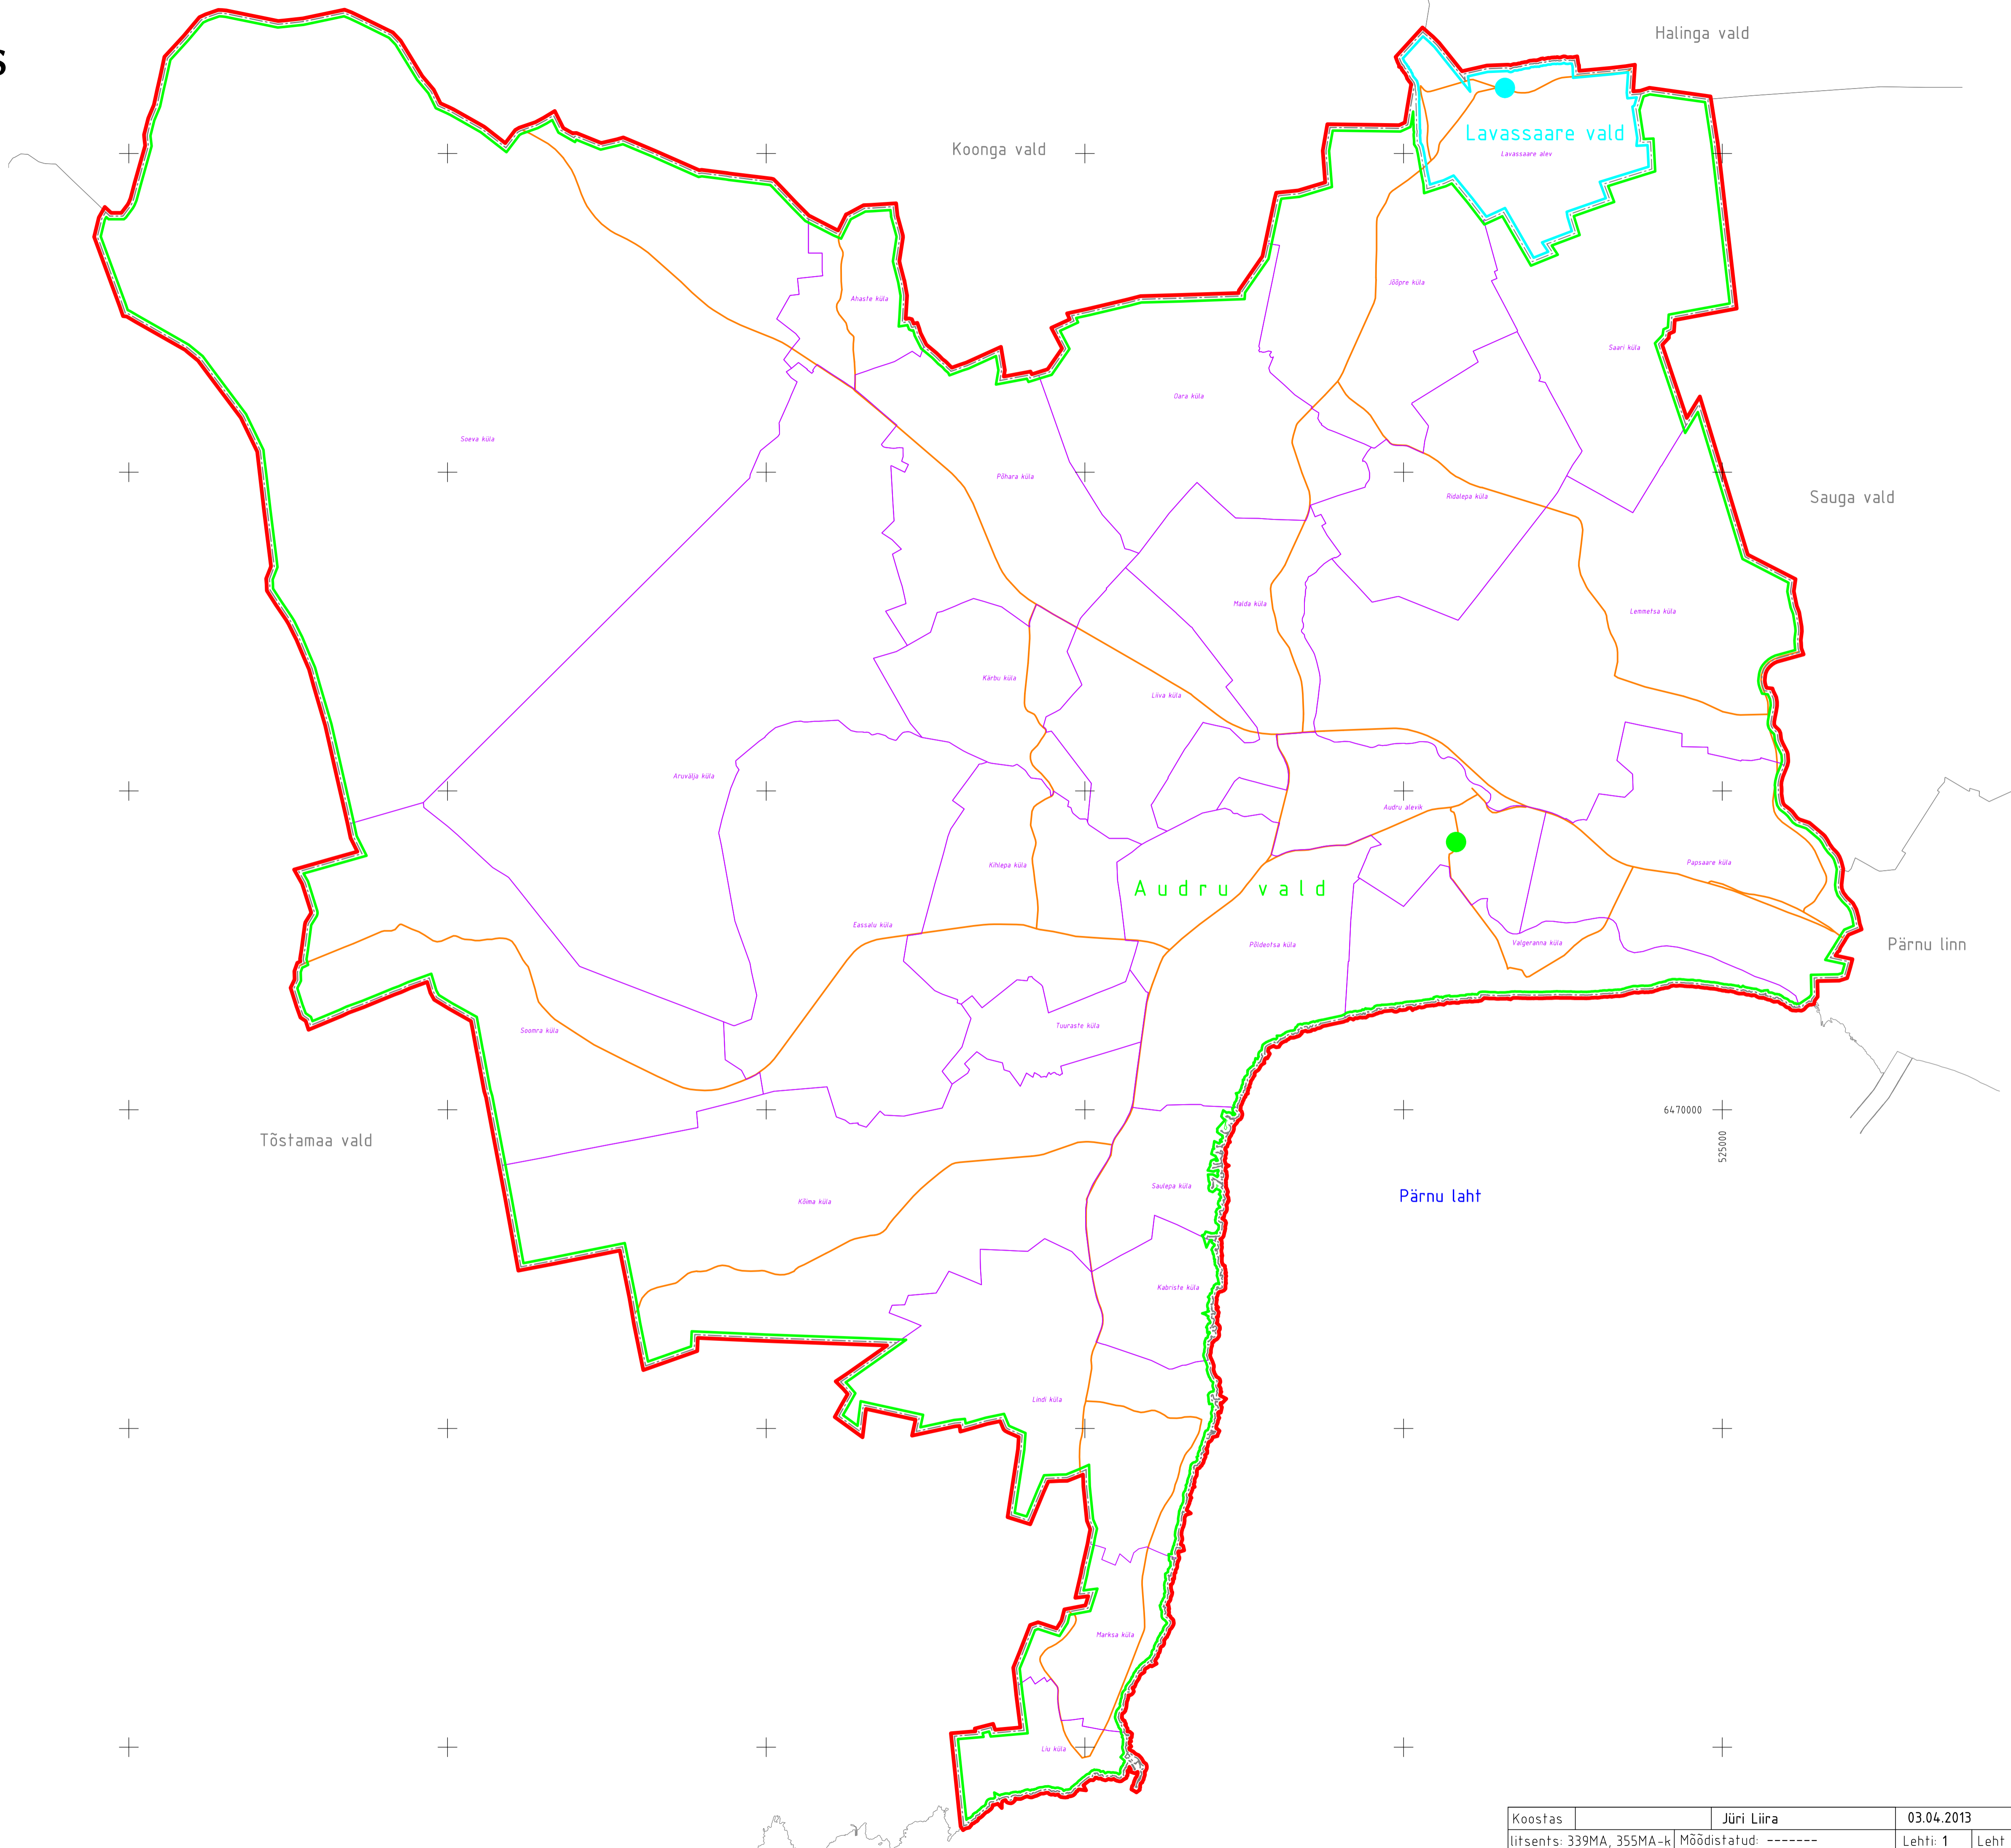

# Pärnu maakonnas asuvate Audru valla ja Lavassaare valla ühinemise kaart

mõõt 1 : 50 000

Koordinaatide süsteem: L-EST'97

## LEPPEMÄRGID:

- olemasoleva Audru valla piir (allikas Maa-amet 01.04.2013)
- olemasoleva Lavassaare valla piir (allikas Maa-amet 01.04.2013)
- olemasoleva valla keskus
- omavalitsuste ühendamise järgi uue omavalitsuse (Audru vald) piir
- olemasoleva asustusüksuse piir
- riigimaanteed