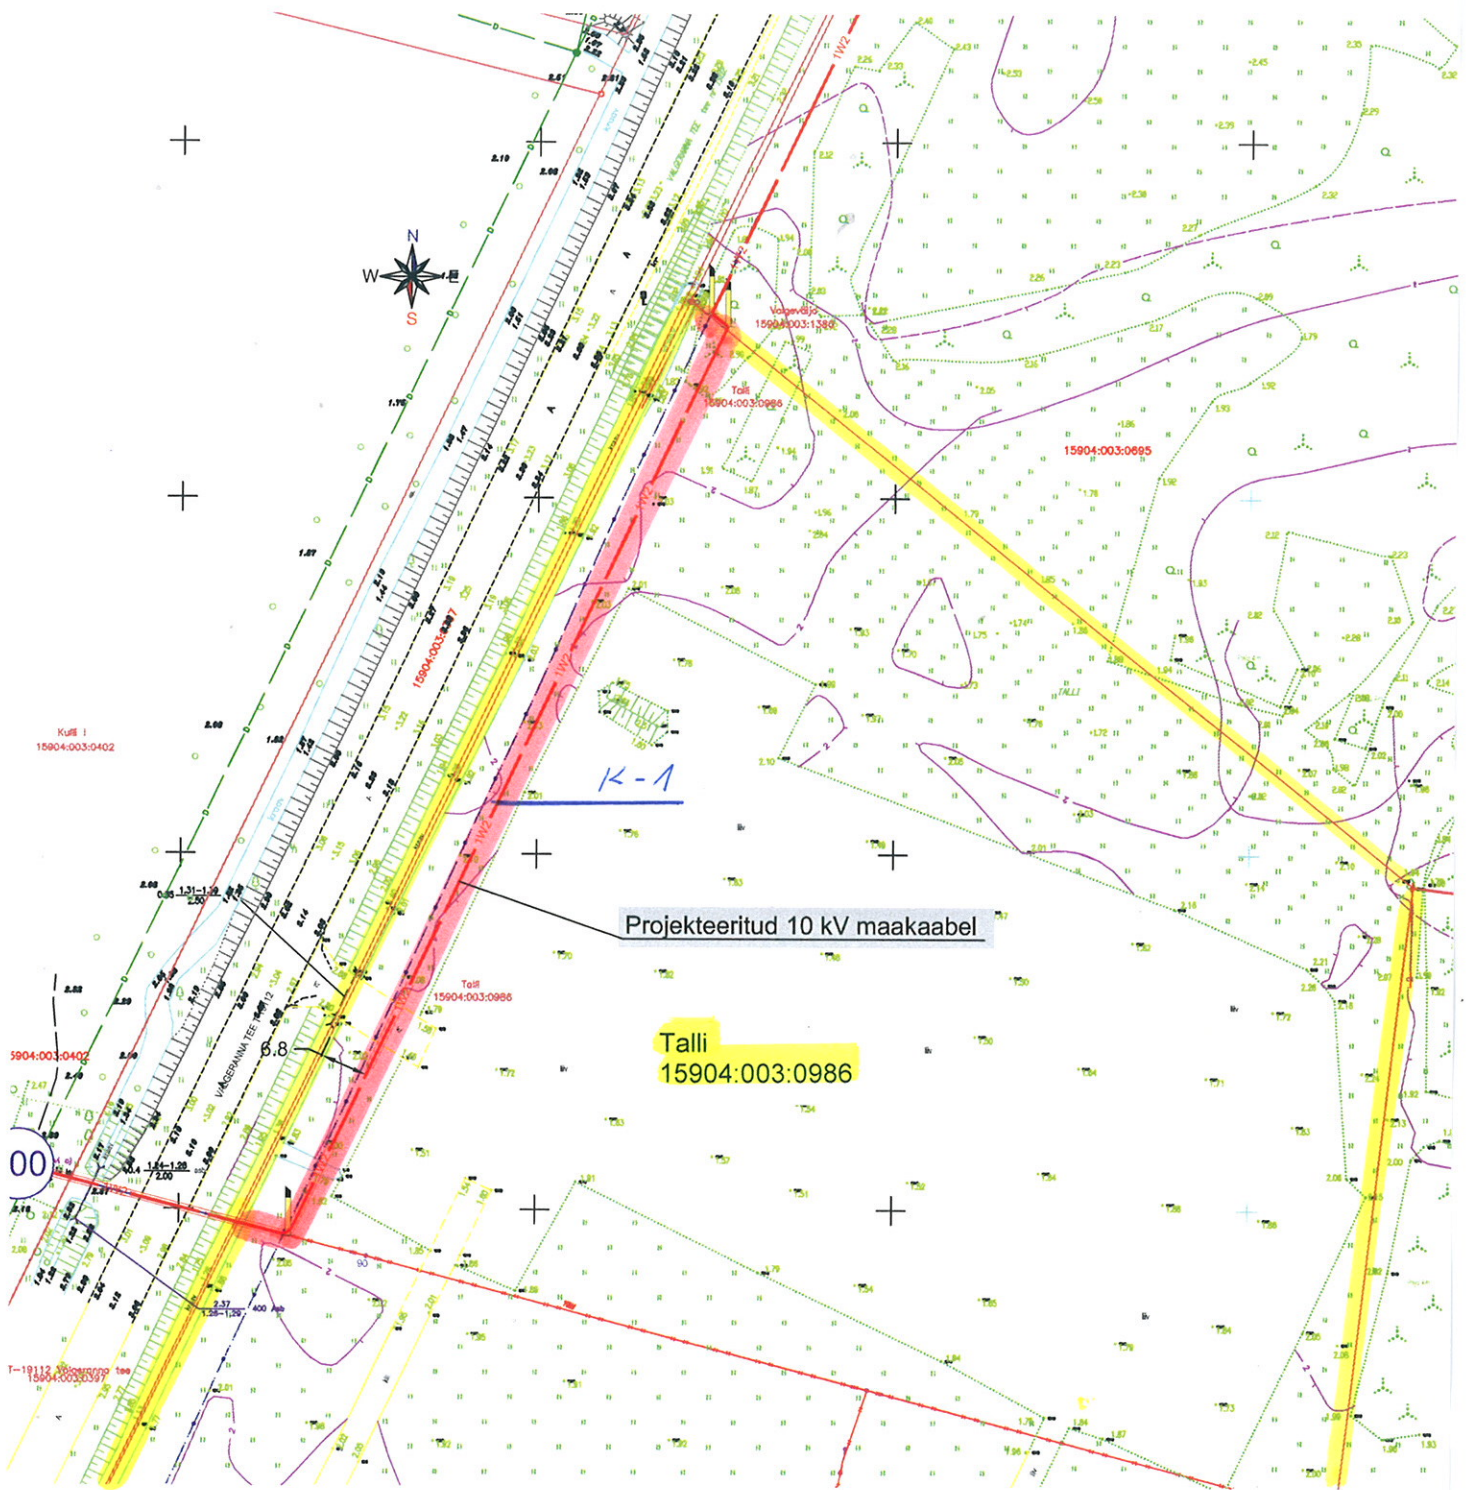

TALLI KATASTRÜKSUS PAPSAARE KÜLA AUDRU VALD PÄRNUMAA
ISIKLIKU KASUTUSÕIGUSE ALA ASENDISKEEM

-  katastrüksuse piir
-  K - 1 elektrimaakaabelliini kaitsevöönd 1 m äärmistest kaablitest